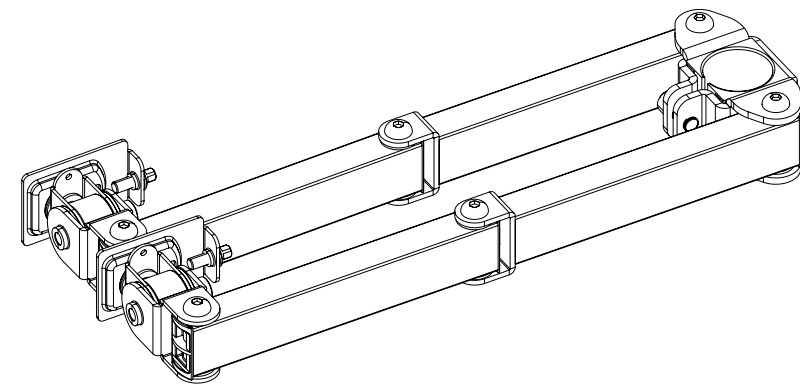

DB1704TN-B

Manual de usuario

SOPORTE GAMING PARA TRES PANTALLAS DE 17" - 27"

VESA: 75x75 y 100x100

17" - 27" |  7kgx3

Contenido

A (x1)

B (x1)