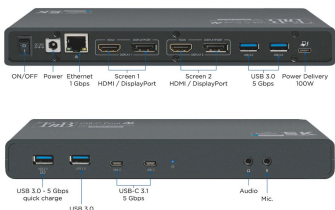

Profitez de deux écrans supplémentaires en 4k en affichage étendu.

- 4 x USB-A 3.0 (vitesse de transfert de données de 5 Gb/s).

- 2 x USB-C (5 Gb/s)

4 sorties vidéos

- Écran 1 : 1x DisplayPort ou 1x HDMI

- Écran 2 : 1x DisplayPort ou 1x HDMI

### CONTENU DE LA BOÎTE

- 1x Station d'accueil double écran 14 en 1
- 1x Alimentation secteur 100W

- 1x Câble USB-C
- 1x Manuel d'utilisation

## Caractéristiques

22x8.5x2.5

Windows | macOS

14

130W

Réf. : DSDL14

3 303170 111857

Colisage : 2  
Poids net (g) : 950  
Poids avec emballage (g) : 1329  
Taille du produit (cm) :  
Taille de l'emballage (cm) : 13.5x26.7x10.3

Plus d'infos...

[www.t-nb.com](http://www.t-nb.com)

La Marque Française

**STATION D'ACCUEIL  
MULTIFONCTION 14 EN 1  
USB-C & USB-A DUAL 4K**

**Installation PC + écran 5K (étendu)**

OU

**Installation PC + deux écrans 4K (étendus)**