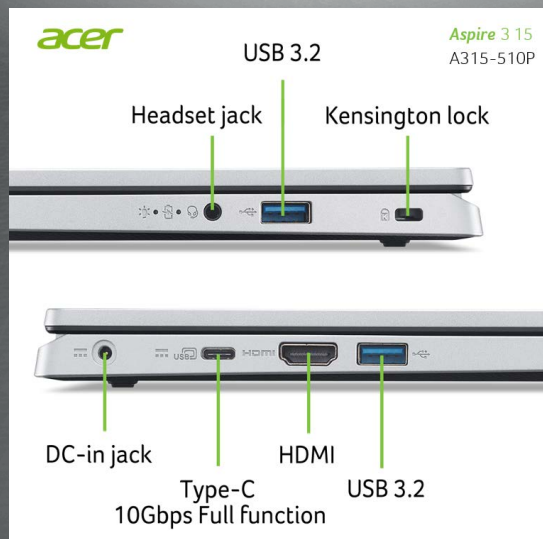

Ecran & Vidéo

- Ecran 15.6" Acer ComfyView LED LCD (Dalle Mate)
- Ratio image 16:9
- Résolution FHD (1920 x 1080)
- Taux de rafraîchissement : 60Hz
- Charnière ergonomique : inclinaison du clavier pour plus de confort
- Acer BlueLightShield™ (pour atténuer la lumière bleue)
- Webcam 720p HD (résolution 1280 x 720) - Acer TNR Solution
- 2 haut-parleurs stéréo

Connectivités

- Carte d'accès réseau sans fil 802.11ac (2x2)
- Bluetooth® 5.1
- 2 x USB 3.2 Gen 1
- 1 x USB Type-C : USB 3.2 Gen 2 (jusqu'à 10 Gbps)(USB charging 5 V; 3 A)(DisplayPort over USB-C)(DC-in port 19 V;45W)
- 1 jack combo Audio/micro compatible casque smartphone 3,5mm
- 1 x HDMI 2.1
- Microphone

Batterie et adaptateur

- Batterie 3-cell Lion - 40Wh
- Adaptateur AC 45W
- Autonomie jusqu'à 6 (10 en lecture vidéo) heures

Dimensions (Longueur x Largeur x Hauteur)

- 362.9 (W) x 237.5 (D) x 18.9 (H) mm
- Poids : 1,7 kg