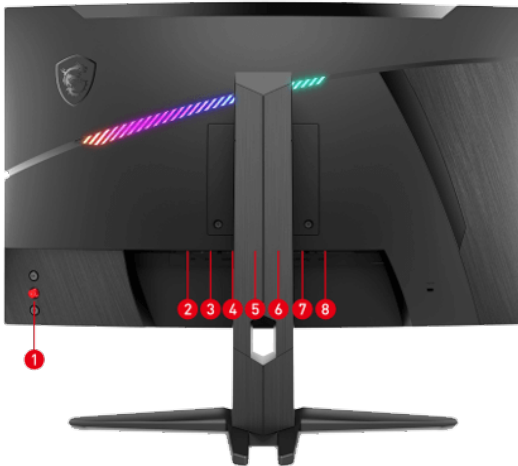

PATH TO THE FUTURE

Picture and logos

SELLING POINTS

- Dalle Rapid VA pour des couleurs et une luminosité optimisées
- Reproduction de 90 % du profil Adobe RGB et de 91 % du profil DCI-P3
- Résolution WQHD pour de superbes images aux détails parfaits
- Taux de rafraîchissement de 240 Hz et temps de réponse gris à gris de 1 ms
- Technologie VESA DisplayHDR 400 qui améliore les contrastes et les ombres pour des images plus détaillées
- Rétroéclairage Mystic Light pour personnaliser son écran
- Application Gaming Intelligence pour facilement paramétrer l'écran
- Pied de support réglable pour trouver la position la plus confortable