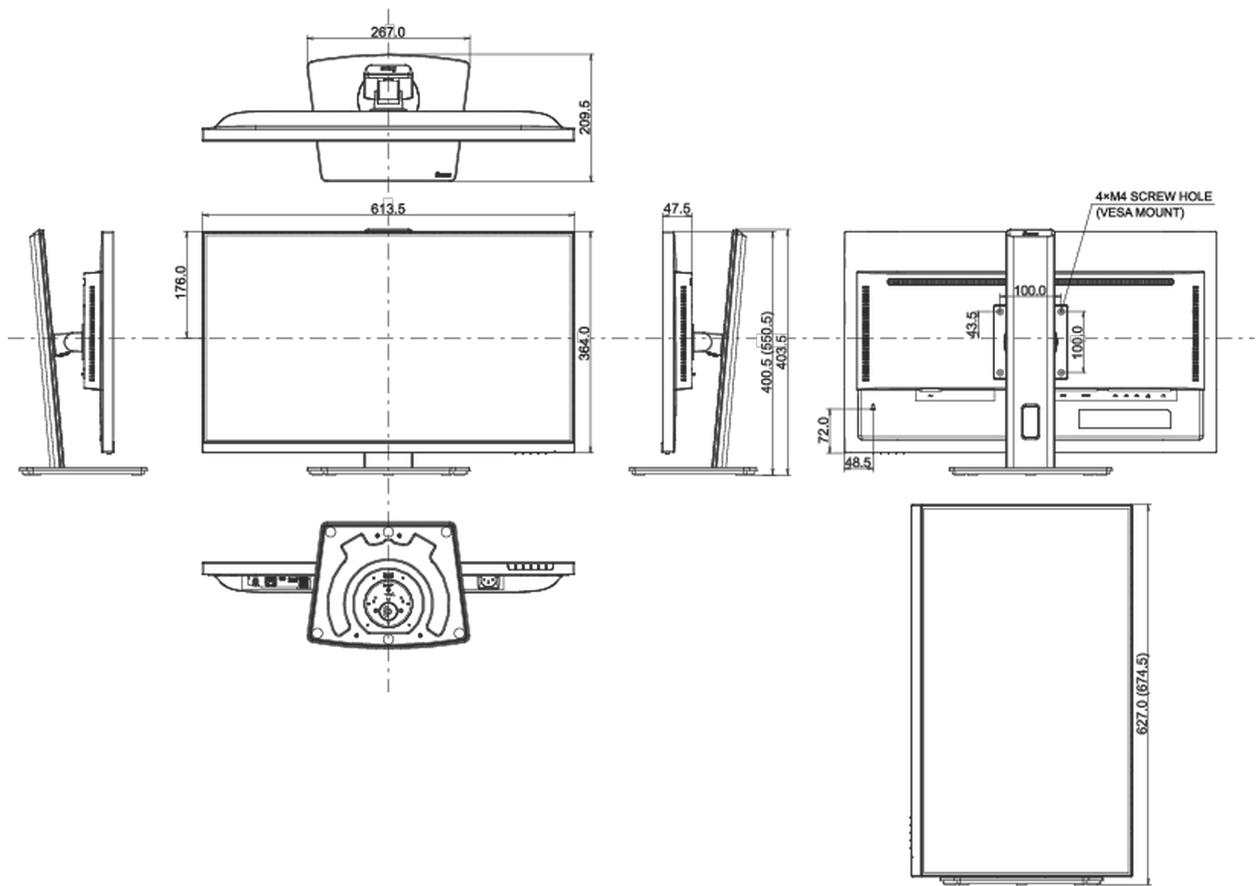

04 MECANIQUE

Réglages Position Image	hauteur, angle H, angle V, pivot (rotation des deux côtés)
RÉGULATION DE LA HAUTEUR	150mm
Rotation (fonction PIVOT)	90°
Angle de rotation	90°; 45° gauche; 45° droit
Angle d'inclinaison	23° en avant; 5° en arrière
Montage VESA	100 x 100mm
Système de gestion de passage des câbles	oui

05 ACCESSOIRES INCLUS

Câbles	câble d'alimentation, HDMI, DP, USB-C
Autres	guide démarrage rapide, guide de sécurité

06 GESTION DE L'ÉNERGIE

Bloc d'alimentation	interne
Alimentation	AC 100 - 240V, 50/60Hz
Gestion d'alimentation	26W typique, 0.5W en veille, 0.3W éteint

08 DIMENSIONS / POIDS

Dimensions produit L x H x P	613.5 x 400.5 (550.5) x 209.5mm
Dimensions de la boîte L x H x P	679 x 427 x 130mm
Poids (sans boîte)	6.1kg
Poids (avec boîte)	8.7kg
Code EAN	4948570124329