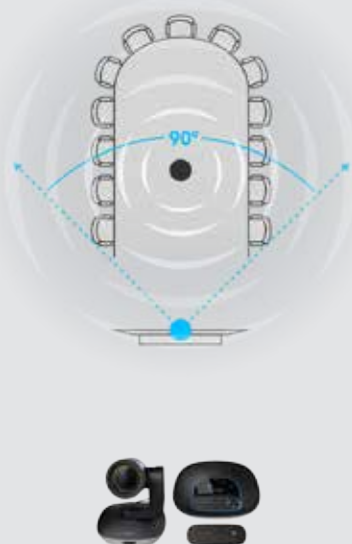

BlueJeans

 broadsoft

lifesize

zoom

Installation en salle de GROUP

Installation en salle de GROUP + Extension microphones

Optimiser la visioconférence.

GROUP, notre solution de visioconférence pour les groupes de 14 à 20 personnes, offre une vidéo de qualité HD et un son cristallin, transformant ainsi toute salle de réunion en un espace de collaboration. Avec des fonctionnalités avancées comme l'annulation de l'écho acoustique, la technologie de réduction du bruit et les commandes intuitives, il est maintenant beaucoup plus facile d'inclure des participants dans la conversation.

Notre salle de réunion. À votre manière.

GROUP permet de personnaliser la configuration de la salle de conférence avec plusieurs options de fixation de caméra. Installez la caméra sur la table ou sur le mur à l'aide du matériel fourni. Le socle de la caméra est doté d'un filetage de trépied standard pour une plus grande polyvalence. Les participants à une conférence peuvent dialoguer clairement sur un diamètre de 6 mètres/20 pieds autour de la base, ou étendre la portée à 8,5 m/28 pieds avec l'extension microphones en option.