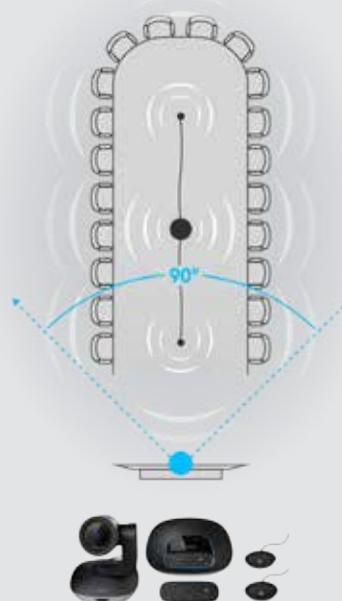

Installation en salle de GROUP + Extension microphones