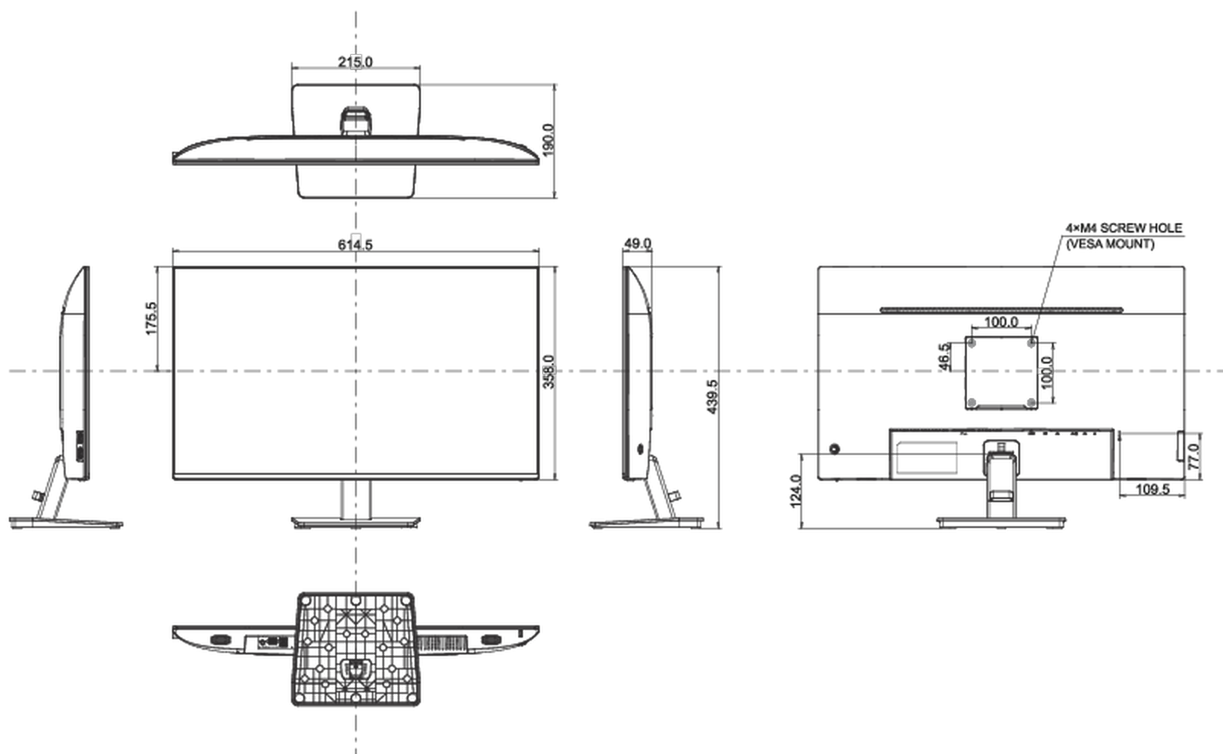

Câbles

câble d'alimentation, USB, HDMI, DP

Autres

guide démarrage rapide, guide de sécurité

06 GESTION DE L'ÉNERGIE

Bloc d'alimentation

interne

Alimentation

AC 100 - 240V, 50/60Hz

Gestion d'alimentation

34W typique, 0.5W en veille, 0.3W éteint

07 NORMES

Certifications

TCO Certified, CE, TÜV-GS, EAC, PSE, RoHS support, ErP, WEEE, VCCI, REACH, UKCA

Classe d'efficacité énergétique (Regulation (EU) 2017/1369)

F

EPEAT Silver

*registratie verschilt per land, ga voor meer informatie naar www.epeat.net

REACH SVHC

au dessus de 0.1% de plomb

08 DIMENSIONS / POIDS

Dimensions produit L x H x P

614.5 x 439.5 x 190mm

Dimensions de la boîte L x H x P

688 x 473 x 124mm

Poids (sans boîte)

4.7kg

Poids (avec boîte)

7.1kg

Code EAN

4948570123797