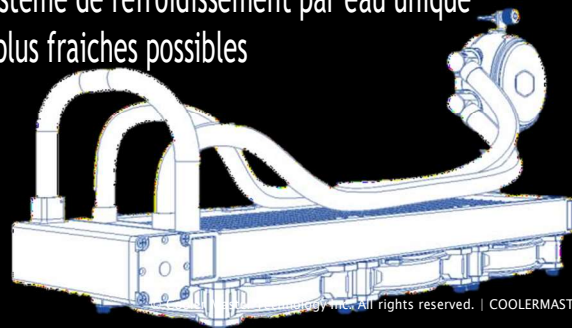

Conception à partir de zéro par JMDF, qui a été exposée pour la première fois au "Case Mod World Series 2020".

Esthétiquement, le design est tiré de l'emblématique SNEAKER.

DISTINCTIVE OUTLOOK

OUTSTANDING PERFORMANCE

Avec sa forme inhabituelle, Sneaker X est conçu pour accueillir des composants standards, tels que les cartes mères ITX, les blocs d'alimentation SFX et des GPU à 3 emplacements.

SneakerX a été conçu pour prendre en charge un système de refroidissement par eau unique afin de maintenir les températures du système les plus fraîches possibles