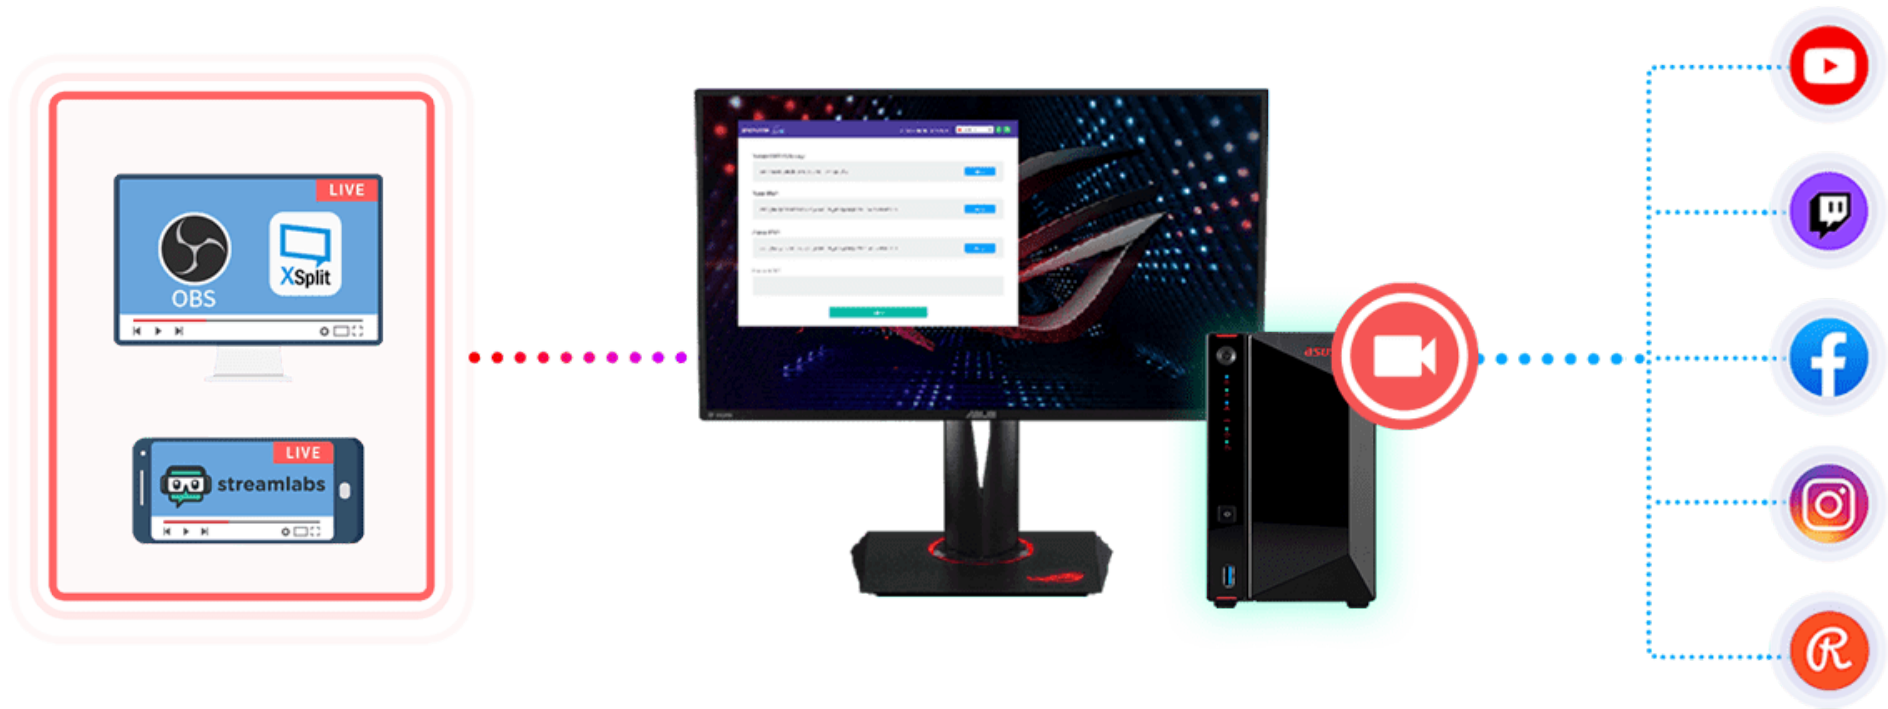

## Stocker des jeux grâce à un lecteur iSCSI

---

L'énorme capacité d'un NAS permet d'étendre le stockage d'un PC. En fonction des systèmes d'exploitation modernes, les lecteurs iSCSI apparaissent comme des lecteurs locaux et, des programmes, qui ne peuvent pas être installés sur des partages réseau, peuvent ainsi l'être. Cela permet à certains jeux d'être lancés à partir d'un NAS lorsqu'ils ne peuvent pas être exécutés depuis un partage réseau.

## ASUSTOR Live

Votre propre centre de streaming. Diffusez votre contenu depuis un téléphone ou une tablette ainsi qu'un ordinateur vers plusieurs plates-formes de streaming, y compris, mais sans s'y limiter, les plateformes Twitch, YouTube, Facebook, Instagram, Restream ou compatibles RTMP. Contrairement à restream.io, ASUSTOR Live ne nécessite pas de frais pour fonctionner sur plusieurs plateformes et canaux, ce qui vous permet d'économiser de l'argent et des ressources de streaming. Les enregistrements peuvent être sauvegardés en toute sécurité sur votre NAS pour une utilisation future.

## Télécharger n'importe où

---

Imaginez l'avantage de pouvoir chercher et télécharger des fichiers où que vous soyez en sachant que vos téléchargements seront disponibles dans votre NAS dès que vous rentrerez à la maison. Avec l'application AiDownload d'ASUSTOR c'est possible et plus encore. AiDownload est une application mobile qui fonctionne avec Download Center d'ASUSTOR pour vous permettre de gérer les téléchargements depuis votre mobile. Qu'il s'agisse de chercher, de télécharger, de configurer les paramètres ou de surveiller les processus de téléchargements depuis votre mobile, avec AiDownload tout cela est possible.

## Des téraoctets de musique au creux de votre main

---

AiMusic vous permet d'écouter la musique de votre NAS sur votre appareil mobile. Ainsi vous pouvez profiter partout de votre collection musicale.