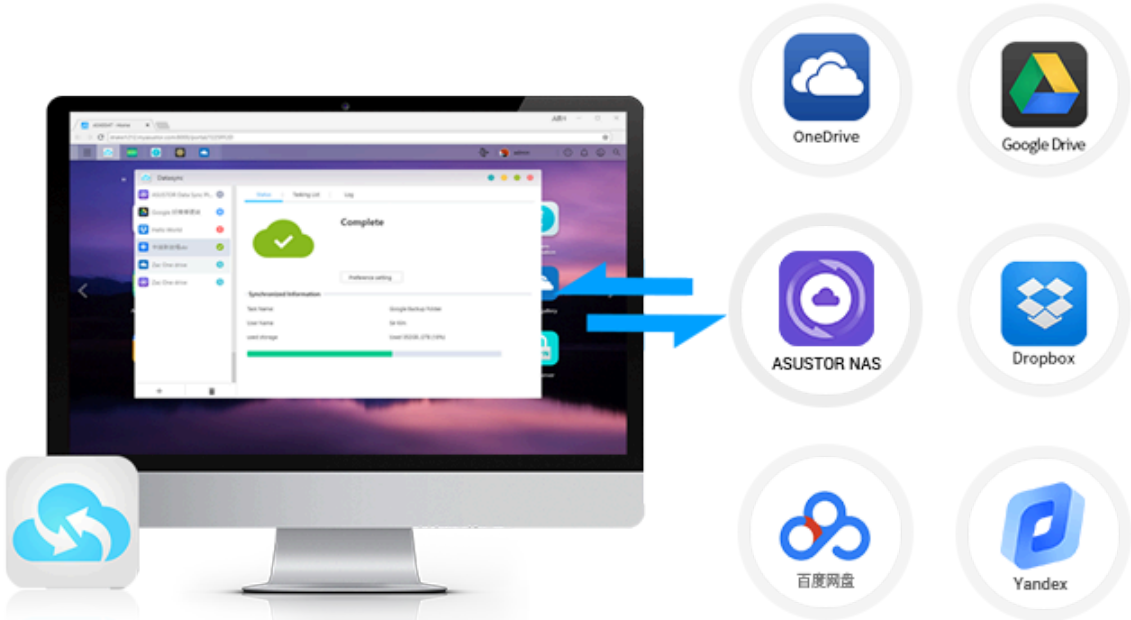

# Nouveau Snapshot Center

---

Snapshot Center est une nouvelle fonctionnalité pour les périphériques NAS ASUSTOR qui utilise le format de fichiers Btrfs pour prendre des instantanés des informations contenues dans le NAS. Snapshot Center prend en charge jusqu'à 256 instantanés d'un volume et peut être lancé toutes les cinq minutes. Une sauvegarde peut être restaurée facilement si des données venaient à être endommagées ou perdues.

MyArchive prend désormais en charge les Btrfs et les instantanés Btrfs pour MyArchive prend en charge les instantanés et l'historique des versions pour vous protéger contre les suppressions ou modifications accidentelles.

# DataSync Center

DataSync Center combine plusieurs services de cloud computing dans une seule application. DataSync Center inclut, sans toutefois s'y limiter, Google Drive, Dropbox, OneDrive et Yandex, et prend en charge le traitement multitâche ainsi que plusieurs comptes. Contrôlez vos données avec des sauvegardes instantanées et planifiées et utilisez Cloud Backup Center pour créer un cloud hybride qui conserve vos données en ligne et hors ligne, tout en les protégeant.

## Télécharger n'importe où

---

Imaginez l'avantage de pouvoir chercher et télécharger des fichiers où que vous soyez en sachant que vos téléchargements seront disponibles dans votre NAS dès que vous rentrerez à la maison. Avec l'application AiDownload d'ASUSTOR c'est possible et plus encore. AiDownload est une application mobile qui fonctionne avec Download Center d'ASUSTOR pour vous permettre de gérer les téléchargements depuis votre mobile. Qu'il s'agisse de chercher, de télécharger, de configurer les paramètres ou de surveiller les processus de téléchargements depuis votre mobile, avec AiDownload tout cela est possible.