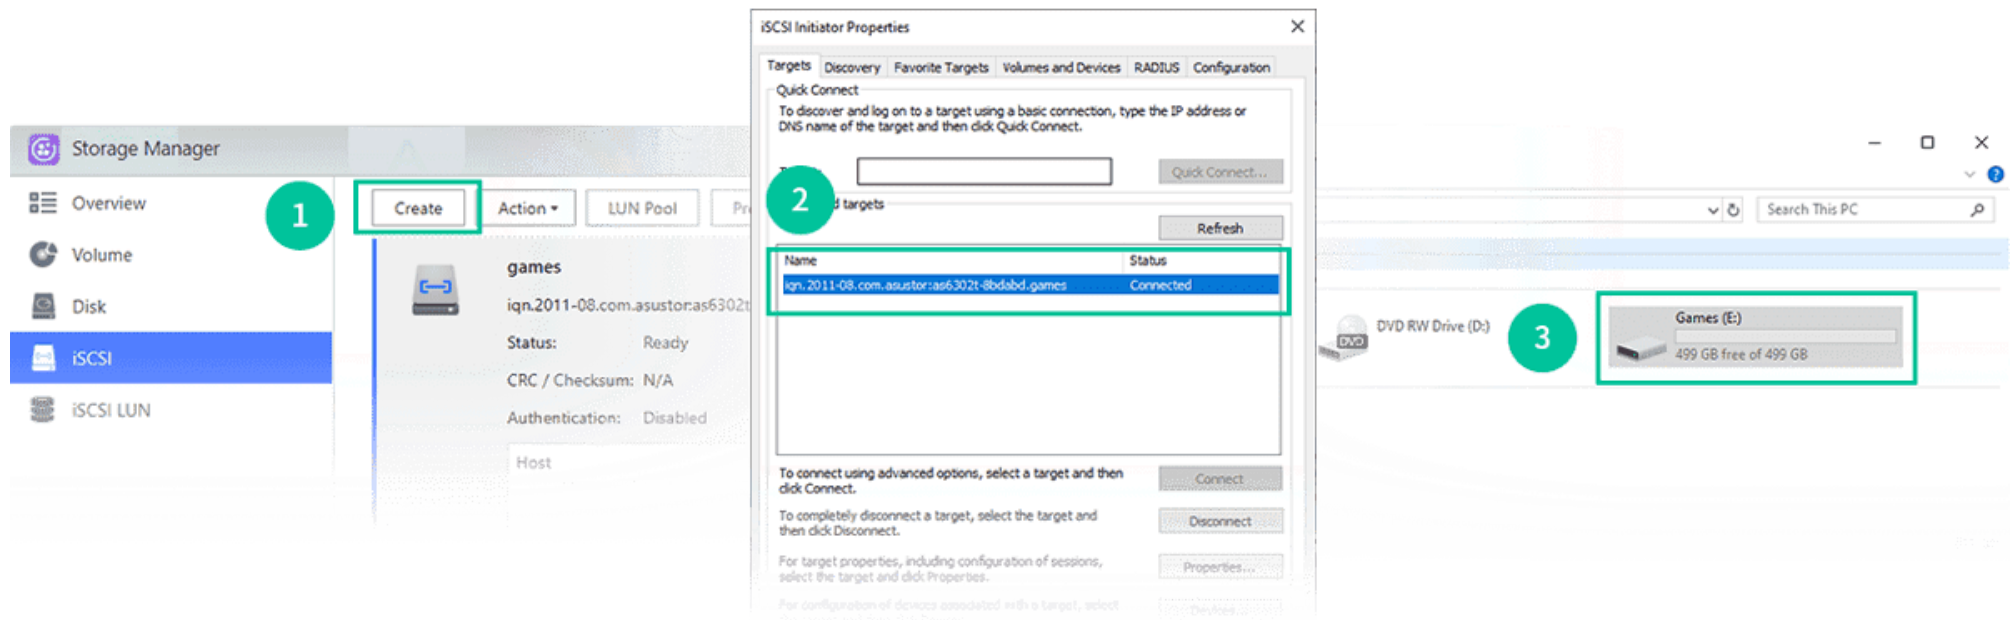

## Stocker des jeux grâce à un lecteur iSCSI

---

L'énorme capacité d'un NAS permet d'étendre le stockage d'un PC. En fonction des systèmes d'exploitation modernes, les lecteurs iSCSI apparaissent comme des lecteurs locaux et, des programmes, qui ne peuvent pas être installés sur des partages réseau, peuvent ainsi l'être. Cela permet à certains jeux d'être lancés à partir d'un NAS lorsqu'ils ne peuvent pas être exécutés depuis un partage réseau.

## ASUSTOR Live

Votre propre centre de streaming. Diffusez votre contenu depuis un téléphone ou une tablette ainsi qu'un ordinateur vers plusieurs plates-formes de streaming, y compris, mais sans s'y limiter, les plateformes Twitch, YouTube, Facebook, Instagram, Restream ou compatibles RTMP. Contrairement à restream.io, ASUSTOR Live ne nécessite pas de frais pour fonctionner sur plusieurs plateformes et canaux, ce qui vous permet d'économiser de l'argent et des ressources de streaming. Les enregistrements peuvent être sauvegardés en toute sécurité sur votre NAS pour une utilisation future.