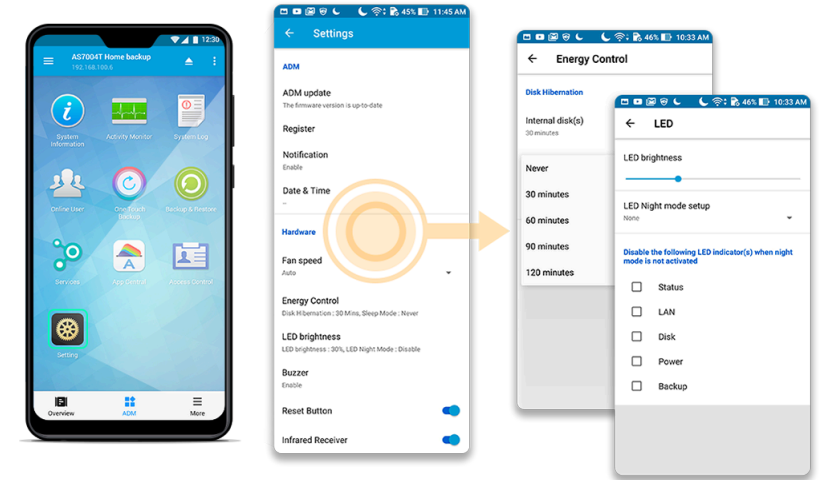

## Configurez Facilement Votre NAS

---

AiMaster vous permet d'initialiser et d'activer immédiatement votre NAS via votre smartphone ou votre tablette. Surveillez facilement votre ASUSTOR NAS, ajoutez des utilisateurs, téléchargez et installez des applications, mettez à jour ADM et ajustez les paramètres ADM, ce qui rend le nouvel AiMaster plus facile que jamais.

## Nouvelle Page de Connexion

---

La toute nouvelle page de connexion peut partager les informations de connexion entre d'autres applications mobiles ASUSTOR installées, éliminant ainsi le besoin de saisir plusieurs fois les informations de connexion. Les périphériques NAS prenant en charge Wake on LAN ou WAN peuvent être directement réactivés par AiMaster.

## Configurer facilement ADM

---

AiMaster est une application pour smartphones et tablettes permettant de contrôler et d'ajuster les paramètres ADM.