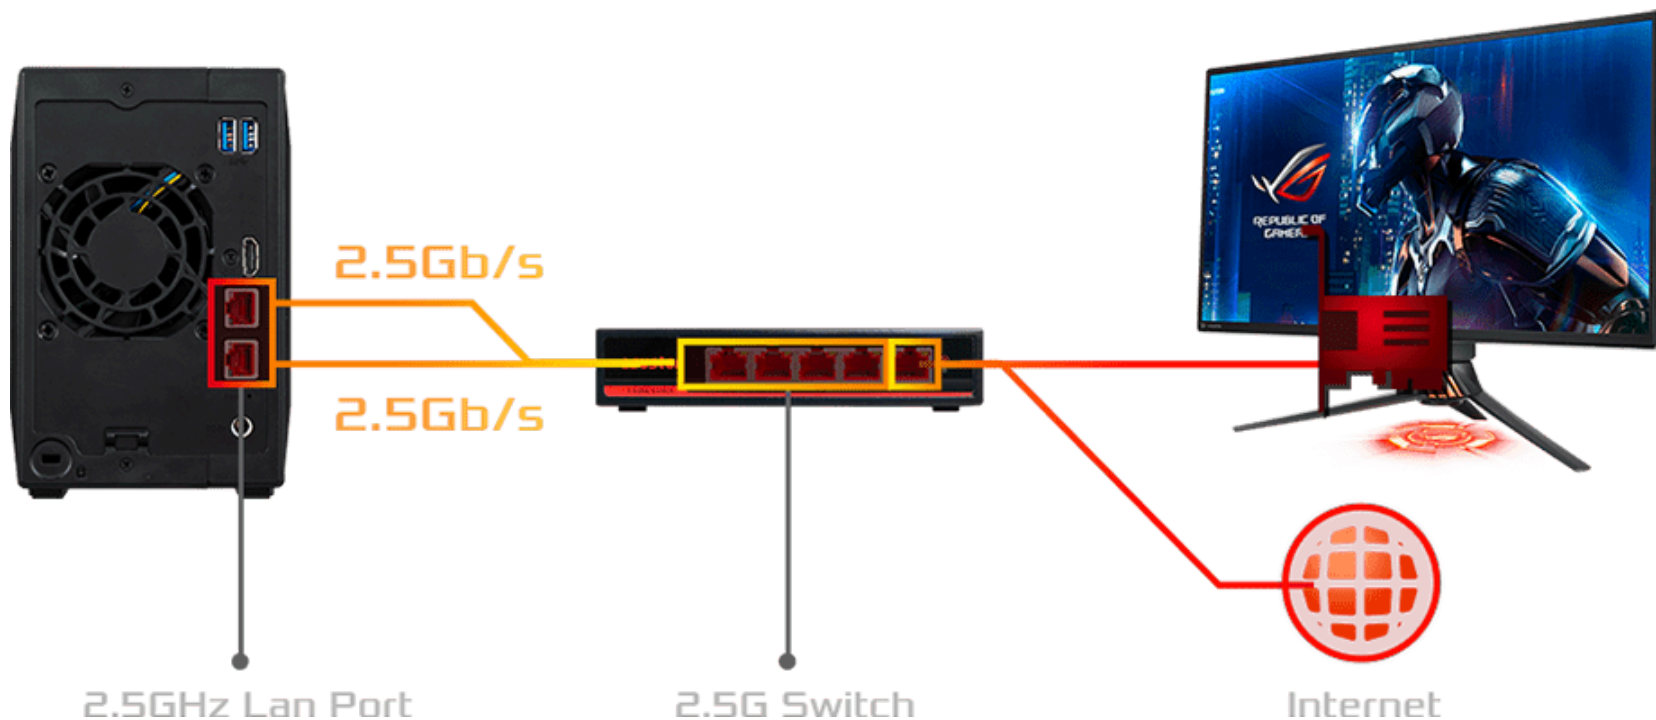

## DDR4-2933 4GB

---

Le Nimbustor Gen2 est livré avec quatre Gigaoctets de RAM DDR4 extensibles jusqu'à 16 Go. La RAM DDR4 offre des performances jusqu'à 30% supérieures à celles de la DDR3, tout en réduisant les besoins en énergie de 40%.

## Fin de la Route... pour le Gigabit Ethernet

---

2.5GbE n'est pas l'avenir. C'est maintenant. Avec le 2,5 GbE omniprésent sur les cartes mères des passionnés et disponible sous forme d'adaptateur USB abordable, l'omniprésence du 2,5 GbE accélère tous les transferts. Brisez encore plus les barrières en combinant les deux ports Ethernet 2,5 Gigabit dans SMB Multichannel pour profiter de vitesses supérieures à 2,5 Gbps.

## Meilleur 4 Flash

---

La série Nimbustor Gen2 est équipée de quatre emplacements M.2 pour les SSD NVMe afin d'accélérer les tâches qui nécessitent des performances d'E/S aléatoires élevées pour gagner un temps incroyable dans les applications qui peuvent tirer parti des SSD, telles que la création de contenu. Chaque emplacement M.2 pour SSD NVMe est sans outil pour une installation plus facile tandis que les événements de refroidissement garantissent que les SSD fonctionnent à des performances optimales.