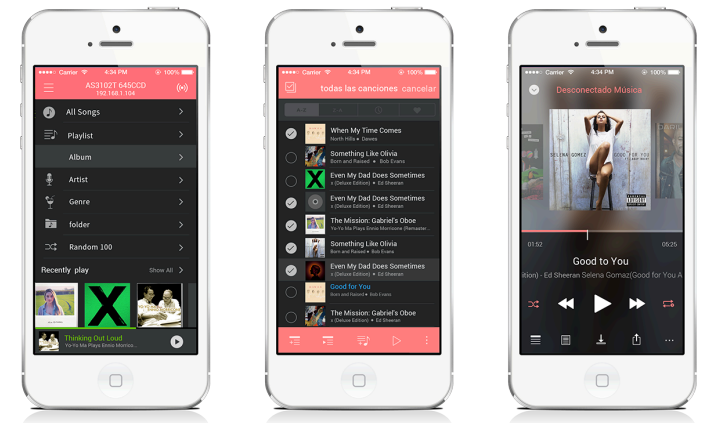

## Télécharger n'importe où

---

Imaginez l'avantage de pouvoir chercher et télécharger des fichiers où que vous soyez en sachant que vos téléchargements seront disponibles dans votre NAS dès que vous rentrerez à la maison. Avec l'application AiDownload d'ASUSTOR c'est possible et plus encore. AiDownload est une application mobile qui fonctionne avec Download Center d'ASUSTOR pour vous permettre de gérer les téléchargements depuis votre mobile. Qu'il s'agisse de chercher, de télécharger, de configurer les paramètres ou de surveiller les processus de téléchargements depuis votre mobile, avec AiDownload tout cela est possible.

## Votre appareil mobile devient une télécommande

---

Votre smartphone peut être utilisé comme télécommande pour le portail ASUSTOR.

AiRemote vous permet de contrôler tous les types de fonctionnalités sur le portail ASUSTOR. Des commandes de base haut, bas, gauche, droite utilisées avec les interfaces du portail ASUSTOR aux commandes de lecture, pause, retour, avance rapide et volume utilisées lors de la lecture de vidéos, AiRemote a tout prévu.

De plus, lorsque vous utilisez le navigateur web dans ASUSTOR Portal, AiRemote propose un mode Touchpad qui vous permet de contrôler intuitivement votre navigation web.

## Des téraoctets de musique au creux de votre main

---

AiMusic vous permet d'écouter la musique de votre NAS sur votre appareil mobile. Ainsi vous pouvez profiter partout de votre collection musicale.