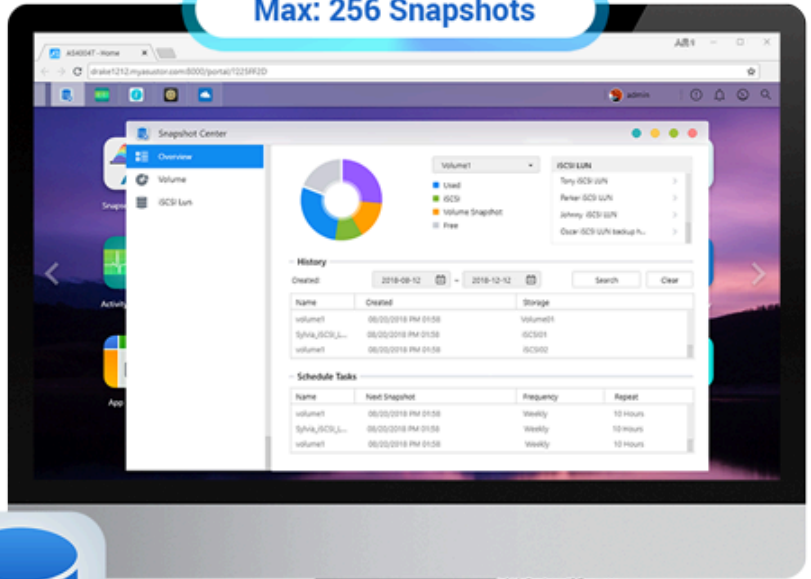

Max: 256 Snapshots