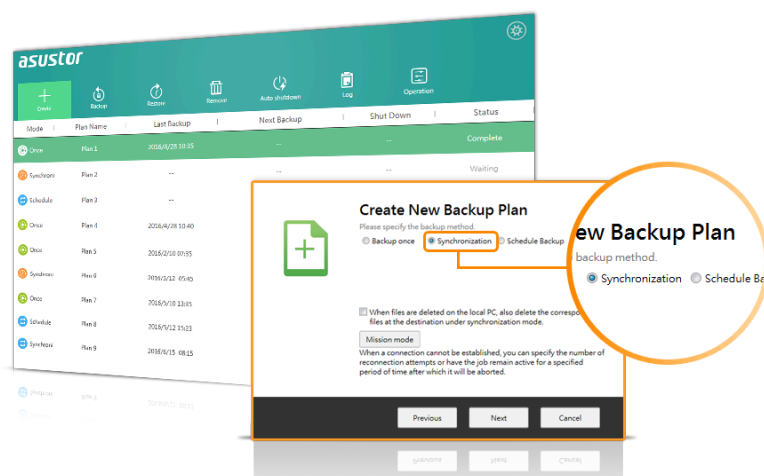

Backup Plan, logiciel ASUSTOR de planification de sauvegardes pour Windows, permet de gérer facilement vos sauvegardes. Il suffit de créer un calendrier de sauvegarde de votre PC vers votre NAS et Backup Plan se charge du reste. Backup Plan fonctionne en arrière pour que votre PC soit toujours sauvegardé.

Mode	Plan Name	Last Backup	Next Backup	Shut Down	Status
Once	Plan 1	2016/4/28 10:35	--	--	Complete
Synchroni	Plan 2	--	--	--	Waiting
Schedule	Plan 3	--	2016/4/28 0:0	None	--
Once	Plan 4	2016/4/28 10:40	--	--	Complete
Once	Plan 5	2016/2/10 07:35	2016/3/10 07:35	--	35%
Synchroni	Plan 6	2016/3/12 05:45	2016/2/10 07:35	--	Complete
Once	Plan 7	2016/5/10 13:35	2016/5/10 13:35	--	Complete
Schedule	Plan 8	2016/5/12 15:23	2016/4/12 15:23	--	80%
Synchroni	Plan 9	2016/6/15 08:15	2016/5/15 08:15	--	Waiting

Synchronisation en temps réel

Les données perdues entre les sauvegardes programmées ne sont pas protégées. Le Backup Plan vous permet de configurer la synchronisation en temps réel des dossiers importants fréquemment modifiés. Toutes les modifications effectuées dans les fichiers et dossiers protégés seront mises à jour en temps réel. Vos fichiers critiques sont toujours protégés et toujours mis à jour.