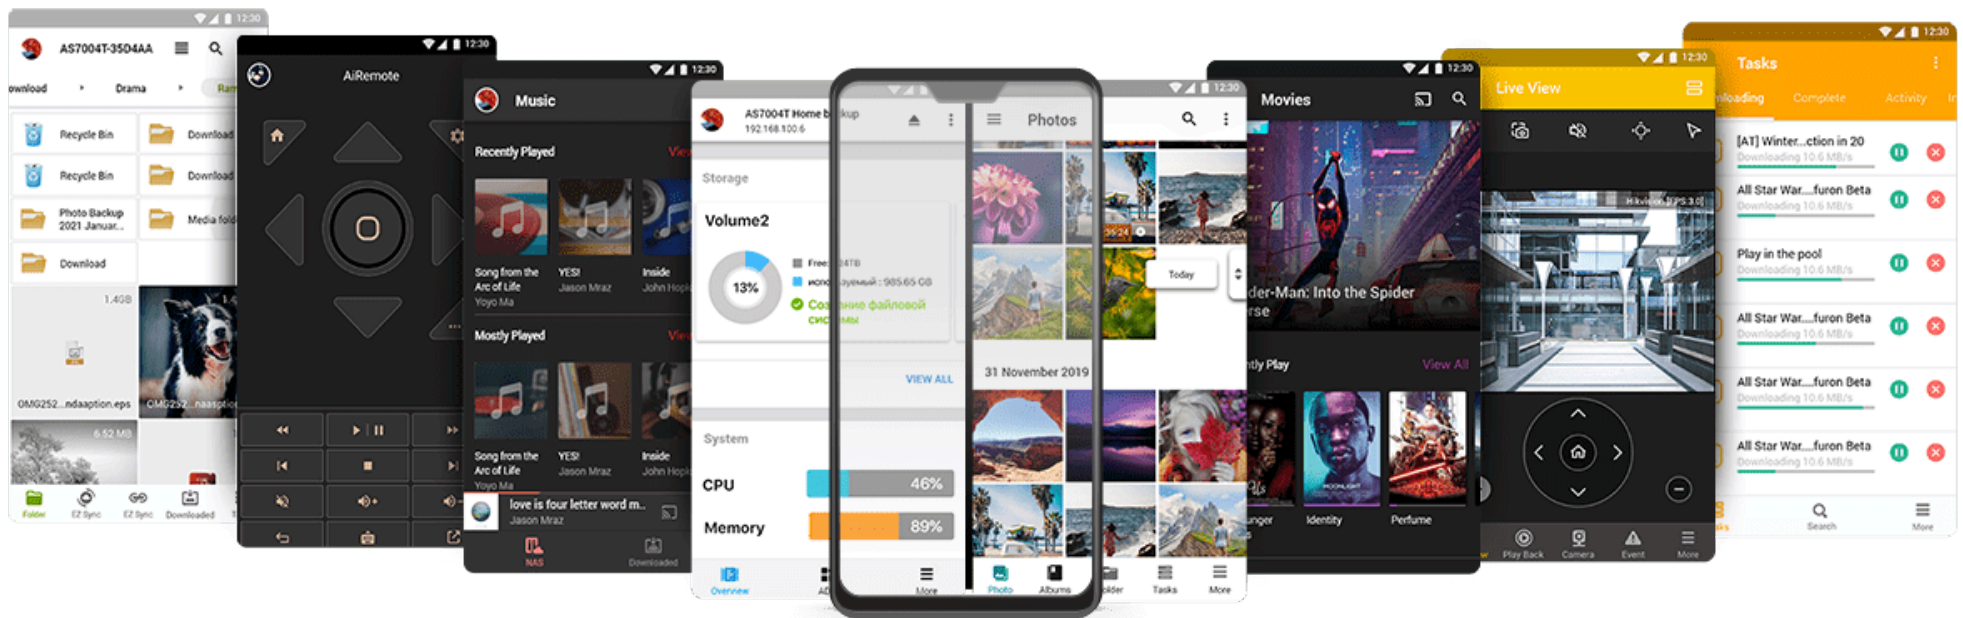

# Créez un centre de loisirs numérique dernier cri

La plupart des NAS ASUSTOR ont une sortie HDMI Full HD (1080p) vous permettant de profiter de vos films, de vos séries TV, de votre musique et de vos photos en Haute Définition. Et comme si cela ne suffisait pas, App Central, boutique d'applications gratuites d'ASUSTOR, vous permet d'installer d'autres applications de serveur multimédia comme UPnP Media Server ou OwnTone permettant à votre NAS de diffuser du contenu multimédia en continu vers vos ordinateurs, téléviseurs et dispositifs mobiles comme les smartphones et tablettes.

## Portainer – Déploiements Docker Faciles

---

Encore plus de possibilités pour ADM avec Portainer et les images Docker. Avec des milliers d'images, Portainer permet de télécharger et déployer encore plus de programmes que jamais. Portainer est incroyablement convivial et utilise une interface graphique pour rendre les images de Docker plus faciles à déployer que jamais.

## Dr. ASUSTOR

ASUSTOR fournit une solution holistique pour protéger vos données contre une variété de menaces en utilisant Dr. ASUSTOR. Dr. ASUSTOR aide à protéger vos données contre une variété de menaces, y compris, mais sans s'y limiter, les attaques de ransomwares.

## Applications mobiles

La technologie exclusive Cloud Connect d'ASUSTOR vous permet de vous connecter à votre NAS partout depuis votre appareil mobile afin d'accéder à vos fichiers et les partager. Les applications mobiles ASUSTOR fournissent des fonctions de verrouillage par code afin de protéger votre vie privée et vos données. Vous pouvez également utiliser des connexions HTTPS pour un niveau supplémentaire de sécurité.