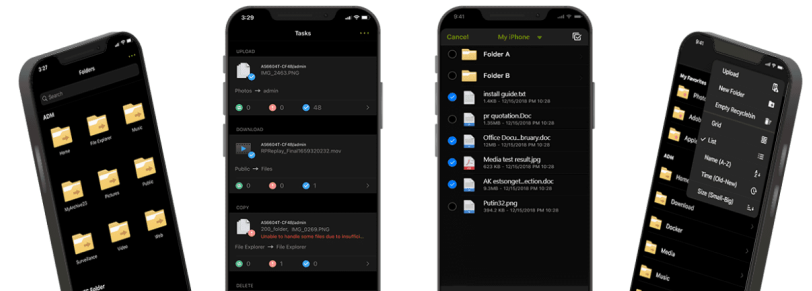

## Applications mobiles

La technologie exclusive Cloud Connect d'ASUSTOR vous permet de vous connecter à votre NAS partout depuis votre appareil mobile afin d'accéder à vos fichiers et les partager. Les applications mobiles ASUSTOR fournissent des fonctions de verrouillage par code afin de protéger votre vie privée et vos données. Vous pouvez également utiliser des connexions HTTPS pour un niveau supplémentaire de sécurité.

## Télécharger n'importe où

---

Imaginez l'avantage de pouvoir chercher et télécharger des fichiers où que vous soyez en sachant que vos téléchargements seront disponibles dans votre NAS dès que vous rentrerez à la maison. Avec l'application AiDownload d'ASUSTOR c'est possible et plus encore. AiDownload est une application mobile qui fonctionne avec Download Center d'ASUSTOR pour vous permettre de gérer les téléchargements depuis votre mobile. Qu'il s'agisse de chercher, de télécharger, de configurer les paramètres ou de surveiller les processus de téléchargements depuis votre mobile, avec AiDownload tout cela est possible.

## Vos Données A Portée de Main

---

USB external devices

CIFS folders

EZ Sync synchronization data

MyArchive hard drives

En plus de parcourir les fichiers dans un NAS ASUSTOR avec un navigateur Web, les dossiers partagés sont directement accessibles sur votre téléphone ou votre tablette via AiData. Les dossiers CIFS montés, les périphériques externes USB, les disques durs MyArchive et les données de synchronisation EZ Sync sont tous pris en charge et peuvent être facilement accessibles, déplacés ou copiés depuis AiData.

## Gestion Facile des Fichiers

AiData fournit une variété de fonctionnalités de gestion de fichiers. AiData prend en charge le chargement et le téléchargement de fichiers pour les sauvegardes. Lorsque vous parcourez une grande quantité de données sur le NAS, AiData prend en charge les vues de grille et de liste pour afficher, trier et gérer les fichiers pour une meilleure organisation.