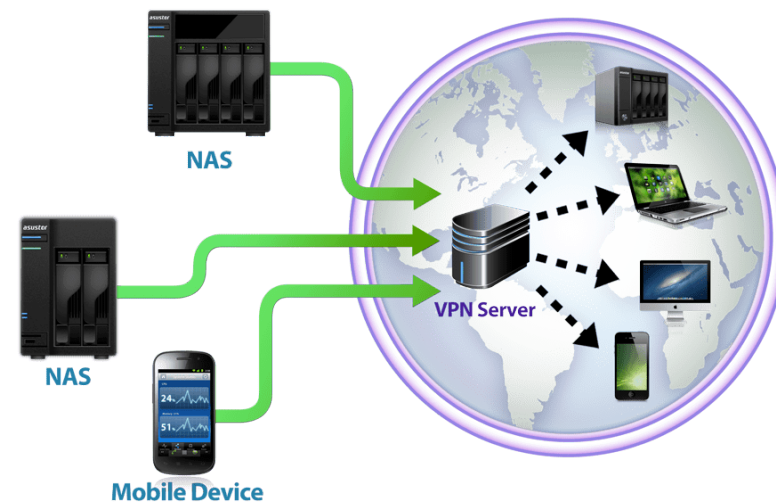

## Défenseur de réseau

---

La fonction de sécurité du réseau d'ADM Defender vous protège contre les attaques malveillantes et bloque l'accès de votre NAS aux pirates. ADM Defender bloque les adresses IP des clients ayant dépassé le nombre maximum d'échecs de connexions autorisés pendant une période de temps donnée.

Dans la vie, les meilleures choses sont celles qui ne coûtent rien

---

Le Centre de surveillance d'ASUSTOR vient avec 4 canaux sans licence requise, qui vous permettent de monter 4 réseaux distincts de caméras IP. Cela abaisse considérablement le coût de base de votre système de surveillance. Quel que soit votre navigateur préféré ; Microsoft Edge, Mozilla Firefox ou Google Chrome, il suffit d'ouvrir l'interface conviviale du Centre de surveillance dans votre navigateur et l'assistant de démarrage rapide vous aidera à créer un système de surveillance de sécurité en un clin d'œil.

## Connexions sécurisées

---

ASUSTOR NAS prend en charge les connexions VPN pour vous donner un accès sécurisé et des options de déploiement flexibles. Votre NAS est capable d'agir comme un client VPN qui peut se connecter à des serveurs VPN via les protocoles PPTP, OpenVPN ou WireGuard, vous permettant d'obtenir l'accès à différents réseaux privés virtuels. ASUSTOR NAS prend également en charge la création de plusieurs profils de connexion VPN pour vous permettre de facilement basculer les connexions entre différents réseaux VPN.

# Mécanisme de Corbeille amélioré

---

Le mécanisme de Corbeille Réseau a été mis à jour dans ADM et est maintenant basé sur les dossiers individuels partagés plutôt que sur les volumes de stockage. En fonction de leurs besoins, des utilisateurs peuvent décider ou non d'activer une Corbeille Réseau pour chaque dossier individuel partagé, jouissant ainsi d'une meilleure flexibilité de configuration.