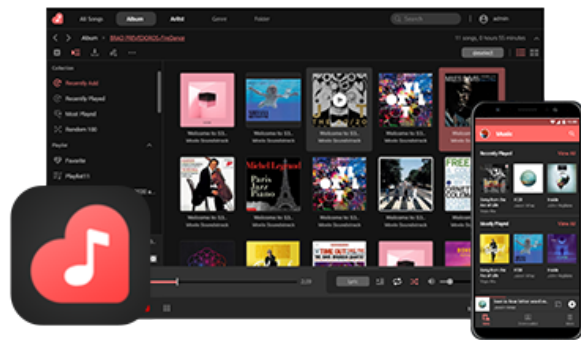

# NAS pour les Passionnés à Un prix d'Entrée de Gamme

---

Quatre emplacements M.2 pour les SSD NVMe pour accélérer les volumes ou aider à la création de contenu

Création et stockage de contenu faciles. Certifié Adobe

## ASUSTOR Live

Votre propre centre de streaming. Diffusez votre contenu depuis un téléphone ou une tablette ainsi qu'un ordinateur vers plusieurs plates-formes de streaming, y compris, mais sans s'y limiter, les plateformes Twitch, YouTube, Facebook, Instagram, Restream ou compatibles RTMP. Contrairement à restream.io, ASUSTOR Live ne nécessite pas de frais pour fonctionner sur plusieurs plateformes et canaux, ce qui vous permet d'économiser de l'argent et des ressources de streaming. Les enregistrements peuvent être sauvegardés en toute sécurité sur votre NAS pour une utilisation future.

# DataSync Center

DataSync Center combine plusieurs services de cloud computing dans une seule application. DataSync Center inclut, sans toutefois s'y limiter, Google Drive, Dropbox, OneDrive et Yandex, et prend en charge le traitement multitâche ainsi que plusieurs comptes. Contrôlez vos données avec des sauvegardes instantanées et planifiées et utilisez Cloud Backup Center pour créer un cloud hybride qui conserve vos données en ligne et hors ligne, tout en les protégeant.

# Créez un centre de loisirs numérique dernier cri

La plupart des NAS ASUSTOR ont une sortie HDMI Full HD (1080p) vous permettant de profiter de vos films, de vos séries TV, de votre musique et de vos photos en Haute Définition. Et comme si cela ne suffisait pas, App Central, boutique d'applications gratuites d'ASUSTOR, vous permet d'installer d'autres applications de serveur multimédia comme UPnP Media Server ou OwnTone permettant à votre NAS de diffuser du contenu multimédia en continu vers vos ordinateurs, téléviseurs et dispositifs mobiles comme les smartphones et tablettes.