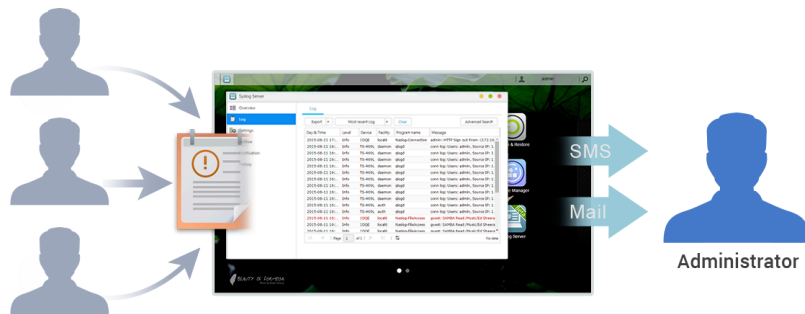

\*AiSecure fournit 3 méthodes de connexion différentes :

1. Connexion via ID Cloud.
2. Connexion via la détection automatique des périphériques ASUSTOR sur le même réseau.
3. Connexion via IP/nom d'hôte.

## Stable, rapide et économe

---

La technologie de clichés d'ASUSTOR permet la création quasi instantanée de clichés. Par rapport aux solutions de sauvegardes traditionnelles LUN, cette dernière permet un gain considérable de temps et de capacité de stockage. Des fichiers sont endommagés ou corrompus? A l'interface simple et intuitive qui aide les administrateurs à restaurer rapidement leurs données, s'additionne un processus de récupération qui, lancé rapidement après la survenue d'un sinistre, permet de maintenir la continuité de service.

## Simplification efficace de gestion de réseau

---

Syslog Server prend en charge les protocoles standard Syslog et peut centraliser des journaux systèmes agrégés qui sont répartis sur des périphériques réseau divers utilisés pour le stockage et la gestion. En outre, Syslog Server intègre la fonction de notification instantanée, permettant aux administrateurs de recevoir des e-mails ou notifications SMS quand des évènements spécifiques surviennent dans le but de mettre rapidement en oeuvre les mesures appropriées .

## Configurez Facilement Votre NAS

---

AiMaster vous permet d'initialiser et d'activer immédiatement votre NAS via votre smartphone ou votre tablette. Surveillez facilement votre ASUSTOR NAS, ajoutez des utilisateurs, téléchargez et installez des applications, mettez à jour ADM et ajustez les paramètres ADM, ce qui rend le nouvel AiMaster plus facile que jamais.