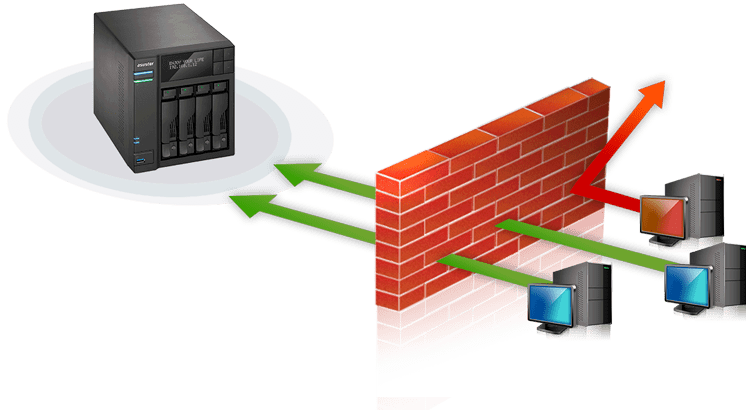

## L'equilibre parfait

---

Contrairement à d'autres dispositifs NAS, les NAS ASUSTOR vous permettent de sélectionner les dossiers que vous souhaitez chiffrer. La plupart des dispositifs NAS chiffrent des volumes entiers ce qui ralentit considérablement le système. La performance des volumes entièrement chiffrés est toujours inférieure. Toutefois avec les NAS d'ASUSTOR vous pouvez tranquillement chiffrer vos données les plus confidentielles sans que cela n'affecte les autres données, obtenant ainsi un équilibre parfait entre performance et sécurité.

## Pare-feu

---

Contrôlez l'accès à votre NAS avec le pare-feu ADM Defender. Assurez la sécurité de votre système en décidant qui peut accéder à quoi (et qui ne peut pas) sur votre NAS.

## Défenseur de réseau

---

La fonction de sécurité du réseau d'ADM Defender vous protège contre les attaques malveillantes et bloque l'accès de votre NAS aux pirates. ADM Defender bloque les adresses IP des clients ayant dépassé le nombre maximum d'échecs de connexions autorisés pendant une période de temps donnée.