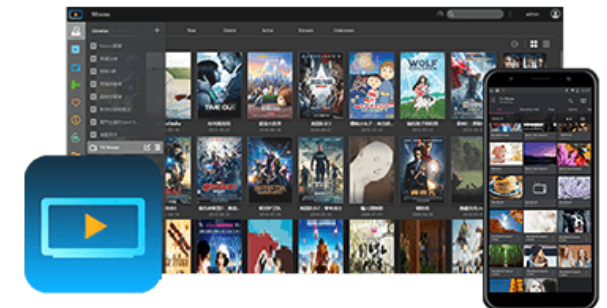

LooksGood
+
AiVideos