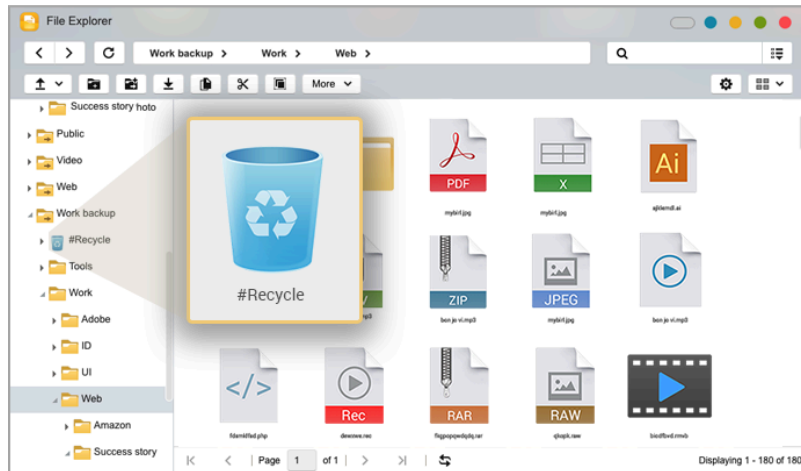

## Connexions sécurisées

---

ASUSTOR NAS prend en charge les connexions VPN pour vous donner un accès sécurisé et des options de déploiement flexibles. Votre NAS est capable d'agir comme un client VPN qui peut se connecter à des serveurs VPN via les protocoles PPTP, OpenVPN ou WireGuard, vous permettant d'obtenir l'accès à différents réseaux privés virtuels. ASUSTOR NAS prend également en charge la création de plusieurs profils de connexion VPN pour vous permettre de facilement basculer les connexions entre différents réseaux VPN.

# Mécanisme de Corbeille amélioré

---

Le mécanisme de Corbeille Réseau a été mis à jour dans ADM et est maintenant basé sur les dossiers individuels partagés plutôt que sur les volumes de stockage. En fonction de leurs besoins, des utilisateurs peuvent décider ou non d'activer une Corbeille Réseau pour chaque dossier individuel partagé, jouissant ainsi d'une meilleure flexibilité de configuration.