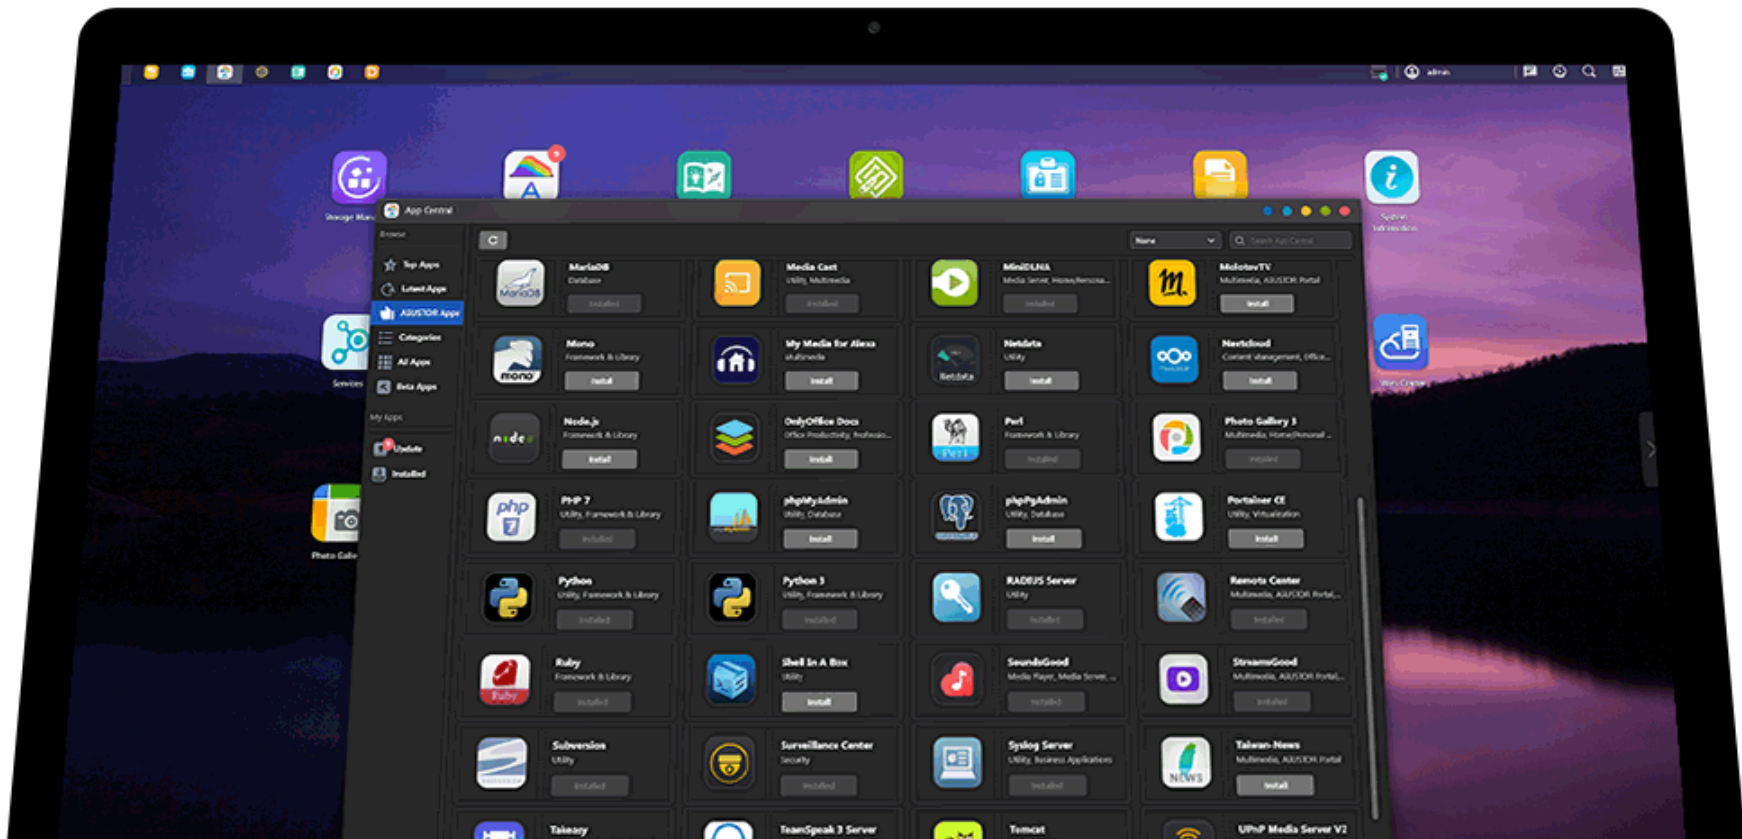

## Applications mobiles

La technologie exclusive Cloud Connect d'ASUSTOR vous permet de vous connecter à votre NAS partout depuis votre appareil mobile afin d'accéder à vos fichiers et les partager. Les applications mobiles ASUSTOR fournissent des fonctions de verrouillage par code afin de protéger votre vie privée et vos données. Vous pouvez également utiliser des connexions HTTPS pour un niveau supplémentaire de sécurité.

AiData

AiRemote

AiMusic

AiMaster

AiFoto 3

AiVideos

AiSecure

AiDownload

## App Central

Libérez le potentiel illimité de votre NAS ASUSTOR. Les applications pré-installées sur chaque périphérique NAS ne sont qu'un début. A votre convenance, vous pouvez naviguer à travers App Central et télécharger les applications qui attirent votre intérêt. Que vos centres d'intérêt soient liés aux affaires, à la construction de site web, ou au divertissement multimédia à la maison, App Central comprend tout ce qu'il vous faut. Avec 200 applications uniques, App Central vous fournit un grand nombre d'applications qui permettront de satisfaire les besoins de votre vie numérique. Explorez le potentiel illimité des périphériques NAS ASUSTOR en vous créant un NAS personnalisé qui vous ressemble.

Le cinéma au creux de votre main

---

AiVideos vous offre l'expérience de visionnage vidéo mobile la plus fluide sur NAS. Parcourez la collection de vidéos de votre NAS sans avoir à attendre de longs téléchargements depuis Internet. Profitez d'un streaming vidéo haute définition en un seul clic. AiVideos prend également en charge les sous-titres multilingues et différents canaux audio pour faciliter la lecture de films dans différentes langues. Utilisez AiVideos pour amener le cinéma dans votre téléphone ou votre tablette.