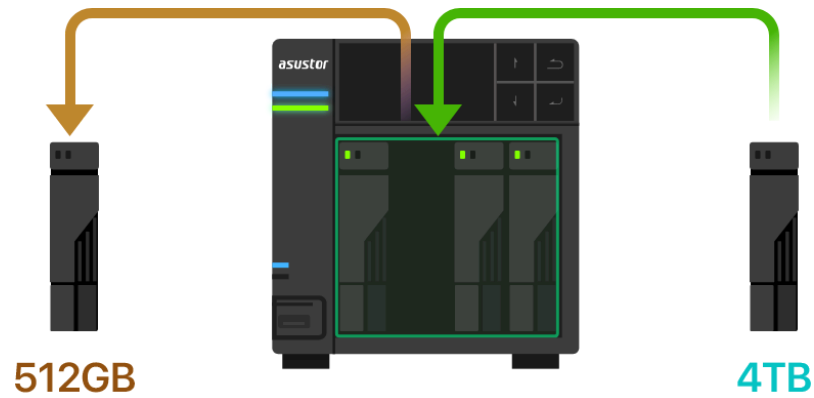

Votre NAS ASUSTOR prend en charge l'extension de capacité. Cela signifie que vous pouvez facilement remplacer tous les anciens disques durs ou SSD par des disques de plus grande capacité sans supprimer le volume et augmenter la capacité de stockage de votre NAS avec beaucoup de commodité avec peu ou pas de temps d'arrêt.

- Uniquement pris en charge sur les volumes RAID 1, RAID 5, RAID 6 et RAID 10.
- Si vous remplacez des SSD M.2 ou des disques durs sans fonctionnalité de remplacement à chaud, votre NAS devra être éteint avant de retirer les disques.
- Les disques durs ou SSD M.2 ne peuvent être remplacés qu'un à la fois. Les tentatives de remplacement simultanées de plusieurs disques ou pendant la synchronisation du NAS entraîneront une perte de données.

Accès Ininterrompu

Lorsque vous augmentez la capacité, vous pourrez toujours accéder à tout ce qui est stocké sur le NAS. L'expansion de la capacité de volume ne nécessite pas de compétences informatiques avancées pour s'exécuter et tant que les disques installés sont en état de marche, vos données restent intactes. Lorsqu'il est temps de mettre à niveau, ADM s'en charge.