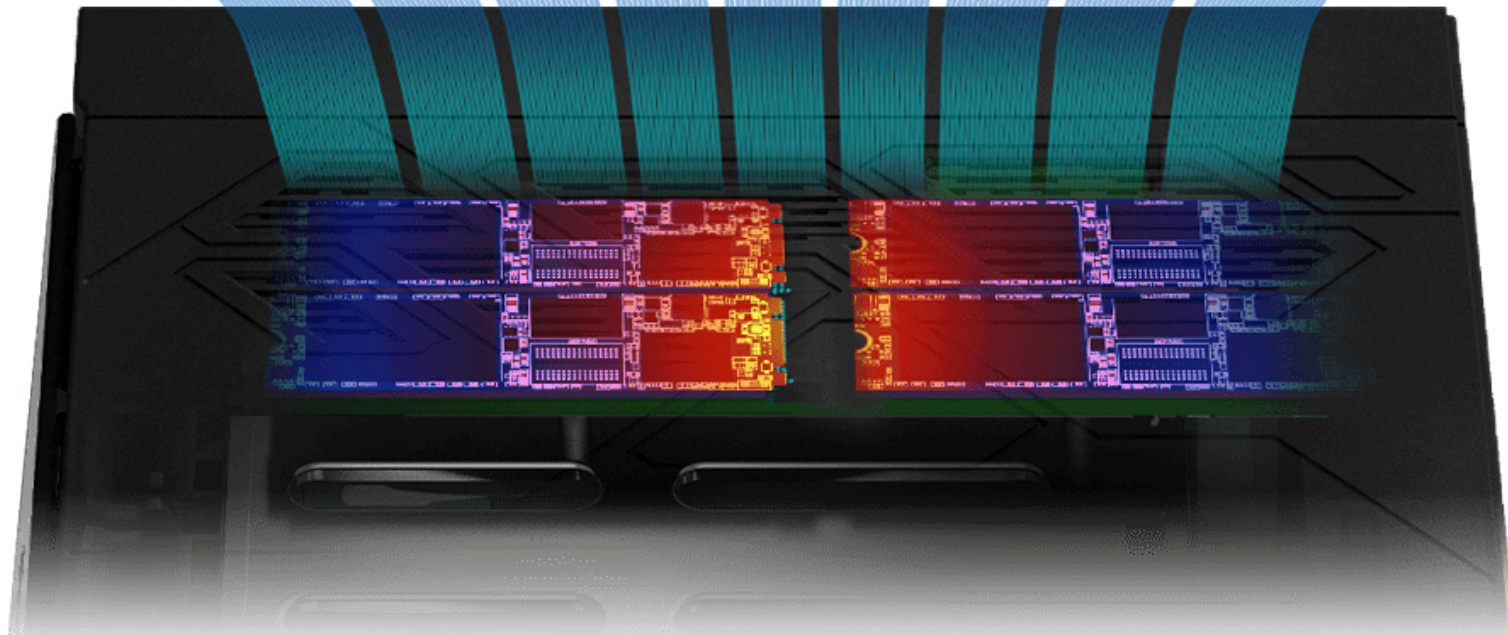

## DDR4-2933 4GB

---

Le Nimbustor Gen2 est livré avec quatre Gigaoctets de RAM DDR4 extensibles jusqu'à 16 Go. La RAM DDR4 offre des performances jusqu'à 30% supérieures à celles de la DDR3, tout en réduisant les besoins en énergie de 40%.

## Fin de la Route... pour le Gigabit Ethernet

---

2.5GbE n'est pas l'avenir. C'est maintenant. Avec le 2,5 GbE omniprésent sur les cartes mères des passionnés et disponible sous forme d'adaptateur USB abordable, l'omniprésence du 2,5 GbE accélère tous les transferts. Brisez encore plus les barrières en combinant les deux ports Ethernet 2,5 Gigabit dans SMB Multichannel pour profiter de vitesses supérieures à 2,5 Gbps.

## Meilleur 4 Flash

---

La série Nimbustor Gen2 est équipée de quatre emplacements M.2 pour les SSD NVMe afin d'accélérer les tâches qui nécessitent des performances d'E/S aléatoires élevées pour gagner un temps incroyable dans les applications qui peuvent tirer parti des SSD, telles que la création de contenu. Chaque emplacement M.2 pour SSD NVMe est sans outil pour une installation plus facile tandis que les événements de refroidissement garantissent que les SSD fonctionnent à des performances optimales.

## USB 3.2 Gen 2 (10Gbps) – Double Performance

La série AS54 met à niveau l'interface USB vers USB 3.2 Gen 2 (10Gbps). Cela signifie que les ports USB sont jusqu'à deux fois plus rapides que les ports USB de la génération précédente de périphériques NAS à 10 Gbit/s. Branchez plusieurs périphériques d'extension pour un stockage supplémentaire ou utilisez les ports USB pour les sauvegardes et autres périphériques pour une expérience vraiment personnalisée.