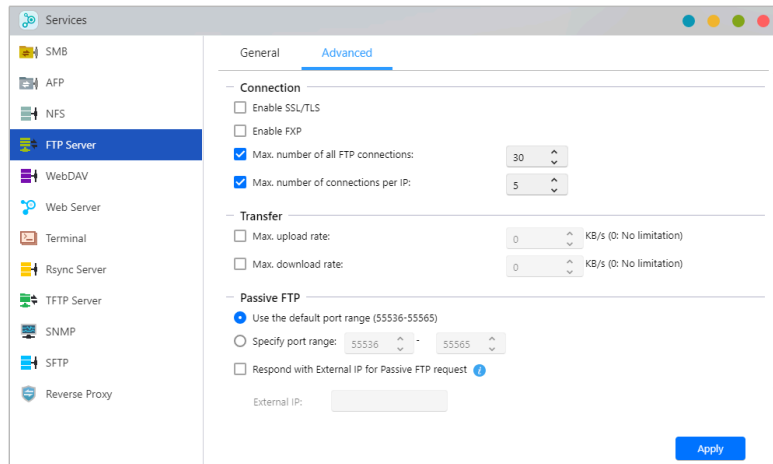

Votre propre serveur FTP

FTP est l'un des protocoles de transfert les plus populaires du monde. Chaque NAS d'ASUSTOR comprend une fonctionnalité serveur FTP intégrée conçue pour vous permettre de créer un serveur FTP personnel en quelques secondes. Le fait d'héberger votre propre serveur FTP vous permet de partager et d'échanger des fichiers sur internet.

Sauvegarde régulière de vos données clés