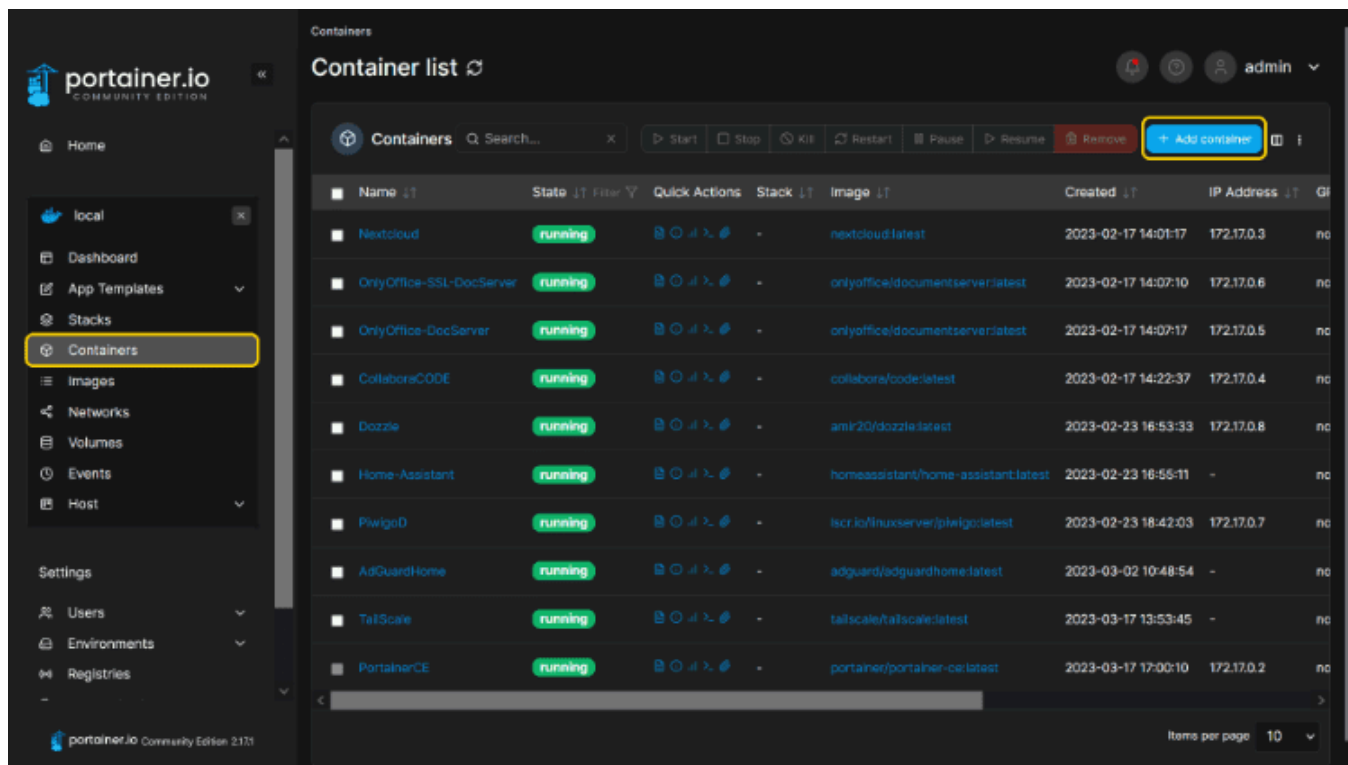

# Photo Gallery 3 + AiFoto 3

---

Les toutes nouveaux Photo Gallery 3 et AiFoto 3 ont été remaniés et apportent une variété de nouvelles fonctionnalités pour rendre l'organisation des photos plus facile que jamais. Les nouvelles fonctionnalités de Photo Gallery 3 incluent, mais sans s'y limiter, la sélection de dossiers personnalisés, les chronologies, les albums intelligents, déduplication, et de nouveaux modes photo. Agrandissez facilement des photos jusqu'à deux fois leur taille, lisez des chansons sur des diaporamas, des améliorations de performances et des liens de partage personnalisés pour une expérience de visualisation et de partage de photos encore meilleure.

## Portainer – Déploiements Docker Faciles

---

Encore plus de possibilités pour ADM avec Portainer et les images Docker. Avec des milliers d'images, Portainer permet de télécharger et déployer encore plus de programmes que jamais. Portainer est incroyablement convivial et utilise une interface graphique pour rendre les images de Docker plus faciles à déployer que jamais.