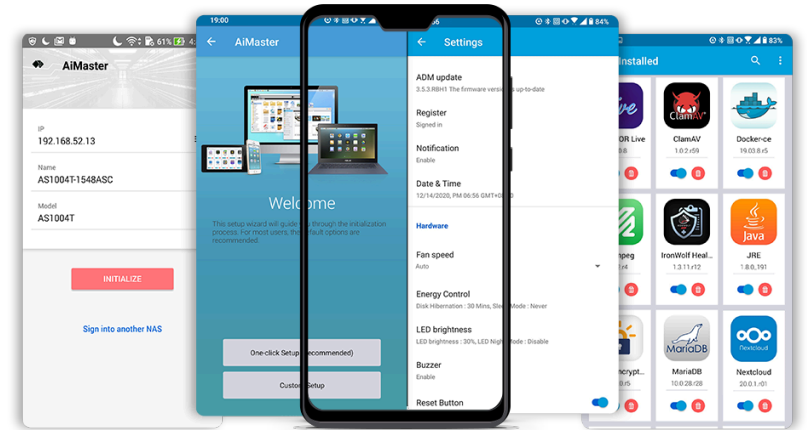

## Simplification efficace de gestion de réseau

---

Syslog Server prend en charge les protocoles standard Syslog et peut centraliser des journaux systèmes agrégés qui sont répartis sur des périphériques réseau divers utilisés pour le stockage et la gestion. En outre, Syslog Server intègre la fonction de notification instantanée, permettant aux administrateurs de recevoir des e-mails ou notifications SMS quand des évènements spécifiques surviennent dans le but de mettre rapidement en oeuvre les mesures appropriées .

## Configurez Facilement Votre NAS

---

AiMaster vous permet d'initialiser et d'activer immédiatement votre NAS via votre smartphone ou votre tablette. Surveillez facilement votre ASUSTOR NAS, ajoutez des utilisateurs, téléchargez et installez des applications, mettez à jour ADM et ajustez les paramètres ADM, ce qui rend le nouvel AiMaster plus facile que jamais.

## Nouvelle Page de Connexion

---

La toute nouvelle page de connexion peut partager les informations de connexion entre d'autres applications mobiles ASUSTOR installées, éliminant ainsi le besoin de saisir plusieurs fois les informations de connexion. Les périphériques NAS prenant en charge Wake on LAN ou WAN peuvent être directement réactivés par AiMaster.

## Configurer facilement ADM

---

AiMaster est une application pour smartphones et tablettes permettant de contrôler et d'ajuster les paramètres ADM.