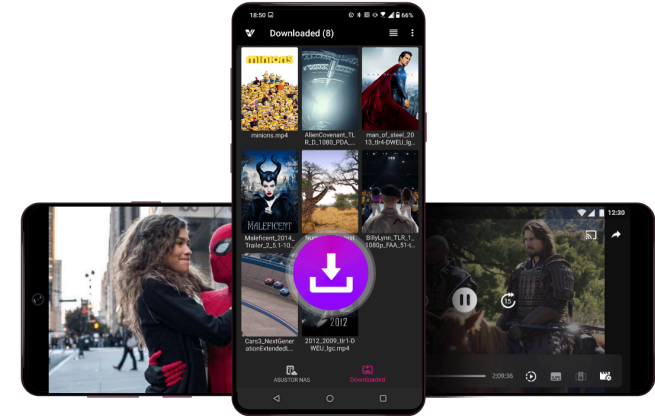

## Téléchargement d'AiData

AiData est disponible pour les appareils Android et iOS. Vous pouvez rechercher AiData dans l'App Store et Google Play ou scanner les codes QR ci-dessous pour télécharger l'application.

(<https://apps.apple.com/app/id8597052>)

(<https://play.google.com/store/apps/details?id=com.asustor.aidata.plus>)

([https://www.asustor.com/se/product\\_id=69#android\\_app](https://www.asustor.com/se/product_id=69#android_app))

## Lecture Hors Ligne

---

Utilisez votre réseau sans fil pour télécharger des vidéos sur votre NAS sur votre téléphone ou votre tablette avec AiVideos. AiVideos prend en charge la lecture vidéo hors ligne pour profiter des films lorsque vous êtes loin de la maison sans utiliser de données mobiles qui peuvent avoir des limites de bande passante ou une mauvaise réception.

## Avec aiSecure, gardez un œil sur ce que vous souhaitez

---

L'application mobile AiSecure vous permet de garder facilement un œil sur ce qui se passe à la maison. En plus de la surveillance en direct des flux des caméras IP, AiSecure fournit également des notifications push instantanées qui peuvent être envoyées à votre appareil mobile lorsque des événements spécifiques se produisent, vous permettant d'être rapidement au courant de tout ce qui se passe.