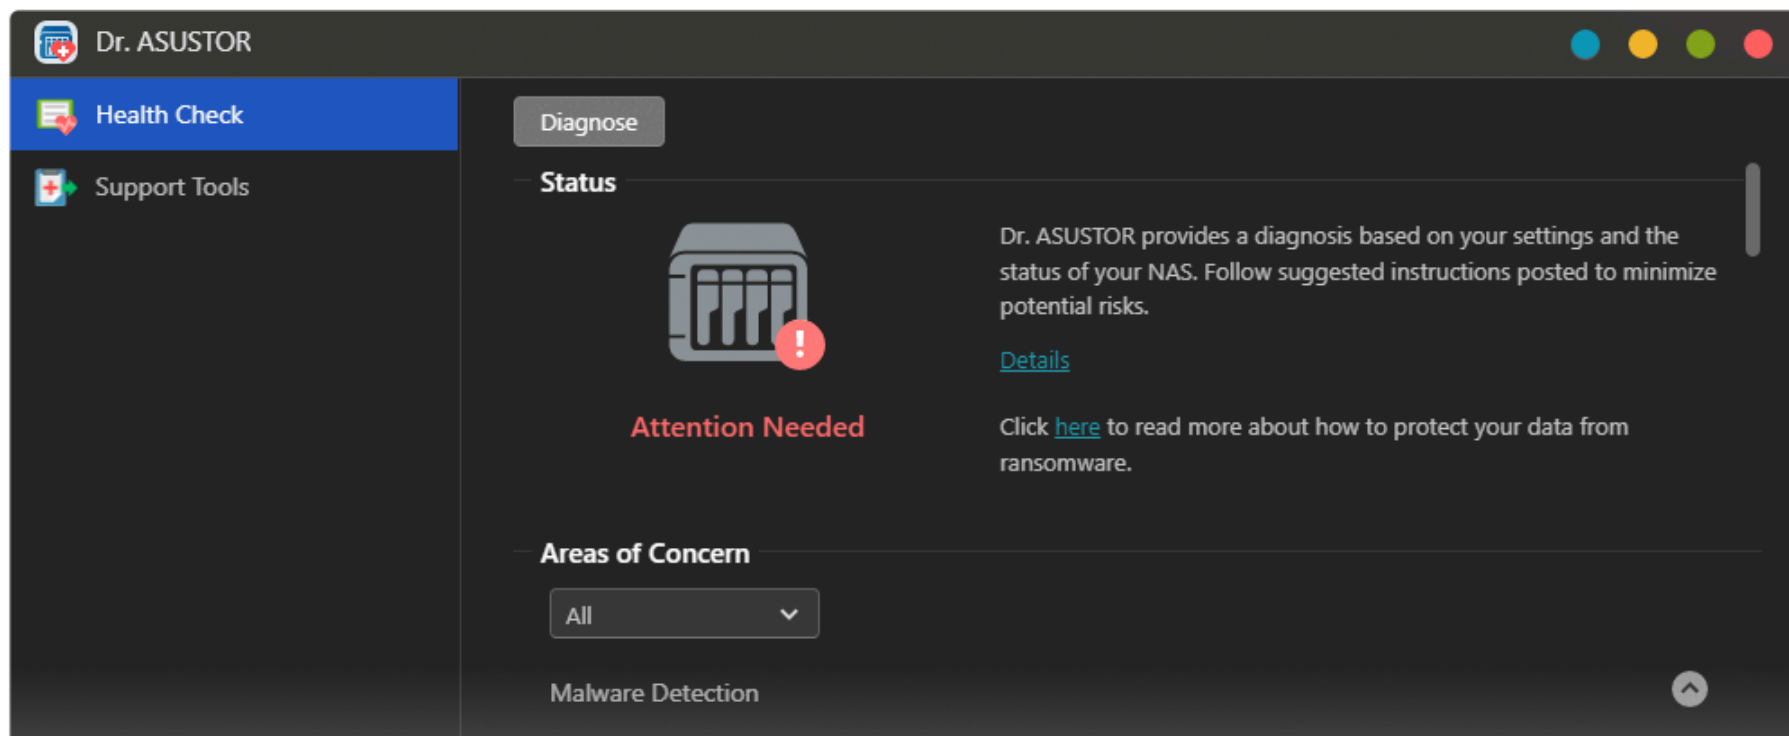

# Photo Gallery 3 + AiFoto 3

---

Les toutes nouveaux Photo Gallery 3 et AiFoto 3 ont été remaniés et apportent une variété de nouvelles fonctionnalités pour rendre l'organisation des photos plus facile que jamais. Les nouvelles fonctionnalités de Photo Gallery 3 incluent, mais sans s'y limiter, la sélection de dossiers personnalisés, les chronologies, les albums intelligents, déduplication, et de nouveaux modes photo. Agrandissez facilement des photos jusqu'à deux fois leur taille, lisez des chansons sur des diaporamas, des améliorations de performances et des liens de partage personnalisés pour une expérience de visualisation et de partage de photos encore meilleure.

## Portainer – Déploiements Docker Faciles

---

Encore plus de possibilités pour ADM avec Portainer et les images Docker. Avec des milliers d'images, Portainer permet de télécharger et déployer encore plus de programmes que jamais. Portainer est incroyablement convivial et utilise une interface graphique pour rendre les images de Docker plus faciles à déployer que jamais.

## Dr. ASUSTOR

ASUSTOR fournit une solution holistique pour protéger vos données contre une variété de menaces en utilisant Dr. ASUSTOR. Dr. ASUSTOR aide à protéger vos données contre une variété de menaces, y compris, mais sans s'y limiter, les attaques de ransomwares.

## Applications mobiles

La technologie exclusive Cloud Connect d'ASUSTOR vous permet de vous connecter à votre NAS partout depuis votre appareil mobile afin d'accéder à vos fichiers et les partager. Les applications mobiles ASUSTOR fournissent des fonctions de verrouillage par code afin de protéger votre vie privée et vos données. Vous pouvez également utiliser des connexions HTTPS pour un niveau supplémentaire de sécurité.